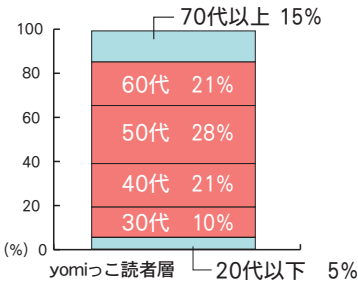

A4判 24ページ冊子 (表紙含む・フルカラー)

毎月1日発行 読売新聞をご購読の方に無料で配布しています!

信頼の読売

月刊情報誌yomiっこは2023年3月に創刊255号を発行しました。奈良県内の情報誌として創刊45年(前誌含む)の歴史を誇り、「読売」のネームバリューから高い信頼を得ています。

抜群の購読率!

折込チラシ、ポスティング、店置きフリーペーパーと異なり、新聞販売店が集金時に手渡しさせていただいたので、読んでいただく率が高い!

幅広い年齢層に好評

地域に密着、また家族で楽しめる内容の情報誌なので、30代~60代の主婦を中心に、幅広い年齢層の方に読んでいただいております。

保存率が高い!

プレゼントやクーポンなど、読者の方に様々な特典をつけております。そのため長期間保存されるご家庭が多く、折り込み紙とは違って何度も読み返され、保存率が高いことが本誌の特長です。

1週間位	1か月位	1か月以上
20%	32%	48%

読者アンケート集計より