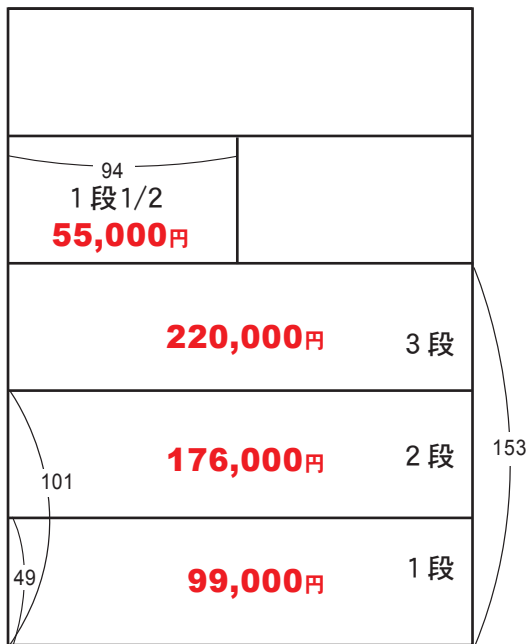

WEBサイトでも展開!

バックナンバーや読み物など、人気連載をWEBでも

地域密着奈良情報 / WEB

広告掲載料金表&サイズ

(※税込価格)

中
頁
・
4
段

中
頁
・
5
段

		サイズ (mm) タテ×ヨコ	価格 (フルカラー)
中 頁 ・ 4 段	1 頁	297×210	330,000
	ヨコ 2 段 (1/2 頁)	131×188	198,000
	ヨコ 1 段 (1/4 頁)	63×188	126,500
	ヨコ 1 段 3/4	63×141	93,500
	ヨコ 1 段 2/3	63×125	88,000
	ヨコ 1 段 1/2	63×94	66,000
	ヨコ 1 段 1/3	63×62	44,000
	ヨコ 1 段 1/4	63×46	33,000
	shop shop	1/10 頁	55,000
	shop shop	1/8 頁	66,000
shop shop	1/4 頁	126,500	
中 頁 ・ 5 段	ヨコ 3 段 (3/5 頁)	153×188	220,000
	ヨコ 2 段 (2/5 頁)	101×188	176,000
	ヨコ 1 段	49×188	99,000
	ヨコ 1 段 1/2	49×94	55,000
表 4	1 頁	267×188	440,000
	1/2 頁	131×188	275,000
	1/4 頁	63×188	165,000
表 2 ・ 3	1 頁	297×210	396,000
	2/3 頁	175×188	330,000
	1/2 頁	131×188	220,000