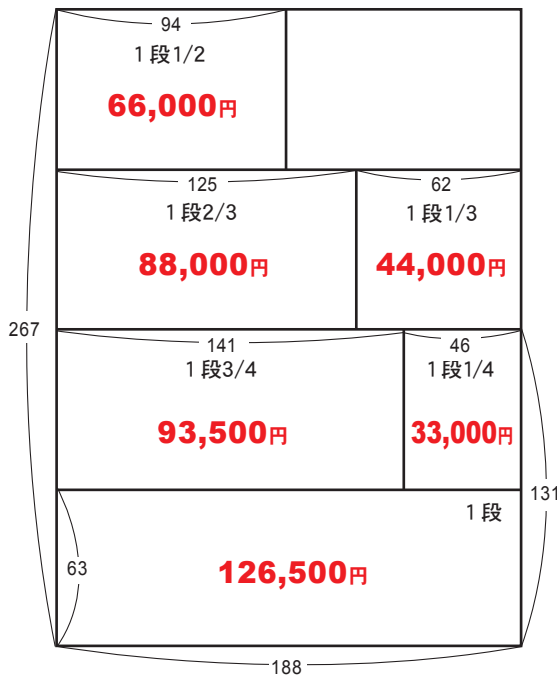

WEBサイトでも展開!

バックナンバーや読み物など、人気連載をWEBでも

地域密着奈良情報 / WEB

広告掲載料金表&サイズ

(※税込価格)

中
頁
・
4
段

中
頁
・
5
段

		サイズ (mm) タテ×ヨコ	価格 (フルカラー)
中 頁 ・ 4 段	1 頁	297×210	330,000
	ヨコ 2 段 (1/2 頁)	131×188	198,000
	ヨコ 1 段 (1/4 頁)	63×188	126,500
	ヨコ 1 段 3/4	63×141	93,500
	ヨコ 1 段 2/3	63×125	88,000
	ヨコ 1 段 1/2	63×94	66,000
	ヨコ 1 段 1/3	63×62	44,000
	ヨコ 1 段 1/4	63×46	33,000
	shop shop	1/10 頁	55,000
	shop shop	1/8 頁	66,000
shop shop	1/4 頁	126,500	
中 頁 ・ 5 段	ヨコ 3 段 (3/5 頁)	153×188	220,000
	ヨコ 2 段 (2/5 頁)	101×188	176,000
	ヨコ 1 段	49×188	99,000
	ヨコ 1 段 1/2	49×94	55,000
表 4	1 頁	267×188	440,000
	1/2 頁	131×188	275,000
	1/4 頁	63×188	165,000
表 2 ・ 3	1 頁	297×210	396,000
	2/3 頁	175×188	330,000
	1/2 頁	131×188	220,000